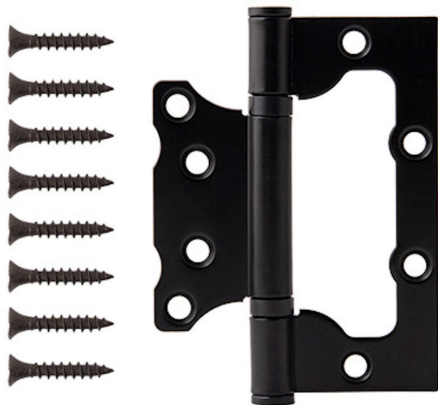

Петля накладная Code Deco чёрная (100 * 75 мм)

Ширина, мм	75
Длина, мм	100
Тип товара	Петля
Цвет	чёрная

120 ₺ за 1 шт

Описание

Петля накладная (бабочка) Code Deco, не требующая врезки в дверное полотно, предназначена для деревянных межкомнатных дверей. Петля укомплектована двумя проставочными кольцами, обеспечивающими плавность хода.