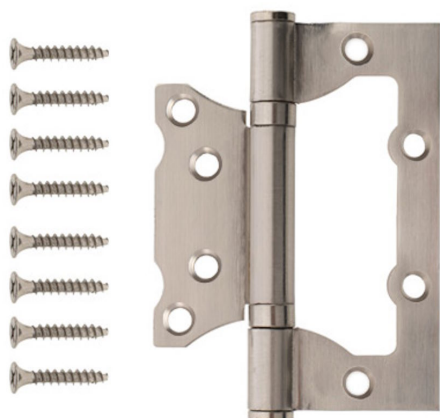

Петля накладная Code Deco никель матовый (100 * 75 мм)

Ширина, мм	75
Длина, мм	100
Тип товара	Петля
Цвет	никель матовый

120 ₺ за 1 шт

Описание

Петля накладная (бабочка) Code Deco, не требующая врезки в дверное полотно, предназначена для деревянных межкомнатных дверей. Петля укомплектована двумя проставочными кольцами, обеспечивающими плавность хода.