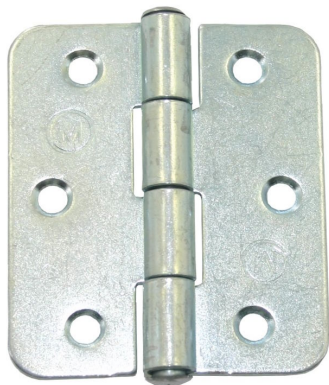

## Петля накладная ПН5-60 цинк (60 мм)

Длина, мм	60
Тип товара	Петля
Цвет	цинк

**38 Р** за 1 шт

### Описание

Предназначена для крепления дверного полотна к дверной коробке. Рекомендуется для установки на деревянные/жалюзийные двери.

Скидки и акции.  
Действуют накопительные скидки.  
На товар участвующий в акциях скидки не распространяются и не суммируются