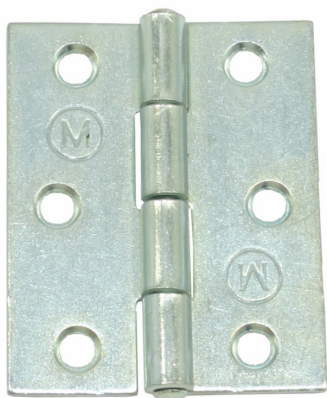

## Петля карточная цинк (50 \* 40 мм)

<b>Ширина, мм</b>	40
<b>Длина, мм</b>	50
<b>Тип товара</b>	Петля
<b>Цвет</b>	цинк

**27 ₺** за 1 шт

### Описание

Предназначена для крепления дверного полотна к дверной коробке. Рекомендуется для установки на деревянные двери.

Скидки и акции.  
Действуют накопительные скидки.  
На товар участвующий в акциях скидки не распространяются и не суммируются