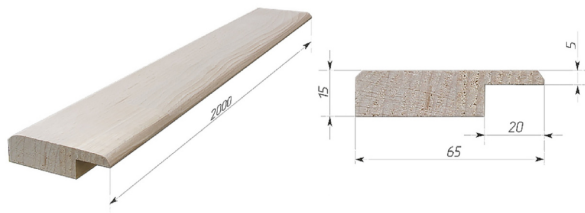

Рамный брус Бук АА сращенный / четверть.10 * 20 мм (15 * 65 * 2 000 мм)

Ширина, мм	65
Длина, мм	2000
Толщина, мм	15
Порода древесины	Бук
Массив древесины	сращенный
Категория древесины	АА

Рамный брус Бук 15*65 мм АА сращенный четверть.10*20 мм

675 ₽ за 1 шт

Описание

Вид упаковки: термоусадочная пленка

Скидки и акции.
Действуют накопительные скидки.
На товар участвующий в акциях скидки не распространяются и не суммируются

При заказе от 100 тыс руб	При заказе от 200 тыс руб	При заказе от 500 тыс руб
3%	5%	6%