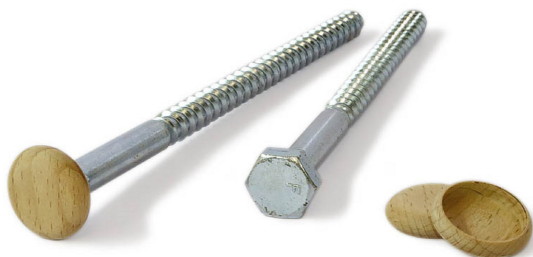

Шляпки деревянные Ясень (Ø 20/25 мм / упак.10 шт)

Диаметр посадочный, мм	20
Диаметр шляпки, мм	25
Количество в упаковке, шт	10
Порода древесины	Ясень
Тип товара	Шляпка деревянная

Шляпка деревянная на болт. материал Бук d-20x25мм.