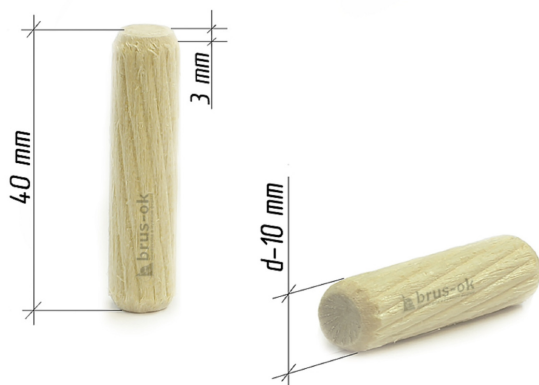

Шканты мебельные с насечкой Береза цельн.массив (Ø 8 / L 30 мм / упак.1 000 шт)

Шкант мебельный с насечкой Береза d-10 мм L-40 мм

Длина, мм	30
Диаметр, мм	8
Количество в упаковке, шт	1000
Порода древесины	Береза
Массив древесины	цельн.массив
Тип товара	Шкант мебельный
Форма (рисунок)	с насечкой

1 170 ₺ за 1 шт

Описание

Вид упаковки: пакет Zip-lock

Скидки и акции.
Действуют накопительные скидки.
На товар участвующий в акциях скидки не распространяются и не суммируются

При заказе от 100 тыс руб	При заказе от 200 тыс руб	При заказе от 500 тыс руб
3%	5%	6%