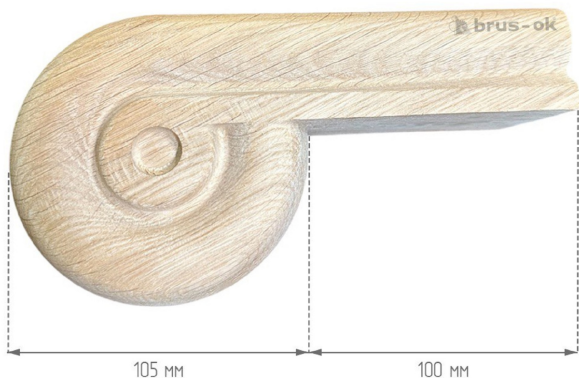

Окончание поручня улитка Дуб АВ сращенное / под 50 балясину (45 * 70 * 150 мм)

Ширина, мм	70
Длина, мм	150
Толщина, мм	45
Порода древесины	Дуб
Массив древесины	сращенное
Категория древесины	АВ
Применение	под 50 балясину
Форма (рисунок)	улитка

2 700 ₺ за 1 шт

Описание

Окончание поручня улитка Дуб АВ сращенное / под 50 балясину

Скидки и акции.
Действуют накопительные скидки.
На товар участвующий в акциях скидки не распространяются и не суммируются