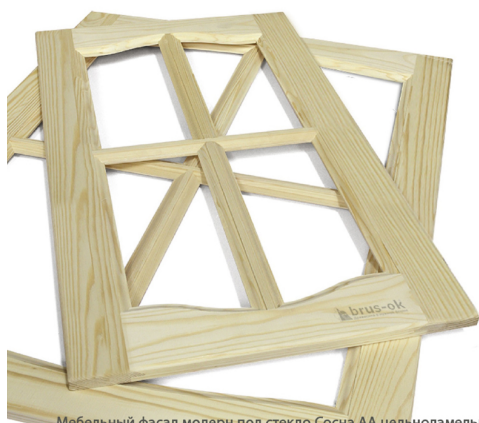

## Мебельный фасад фигурный под стекло Сосна АА цельноламельный / с крестовиной (20 \* 496 \* 570 мм)

Мебельный фасад модерн под стекло Сосна АА цельноламельный с крестовиной

Ширина, мм	496
Длина, мм	570
Толщина, мм	20
Порода древесины	Сосна
Массив древесины	цельноламельный
Категория древесины	АА
Модель	фигурный
Особенность	с крестовиной
Форма (рисунок)	под стекло

### Описание

Мебельный фасад фигурный под стекло Сосна АА цельноламельный / с крестовиной

Скидки и акции.  
Действуют накопительные скидки.  
На товар участвующий в акциях скидки не распространяются и не суммируются