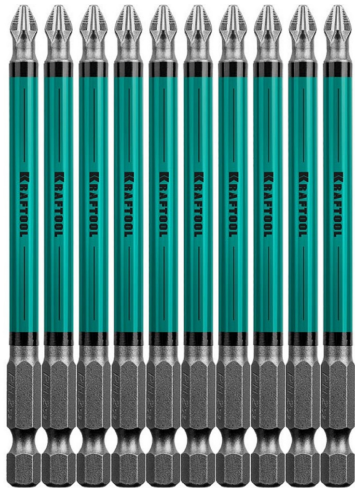

Бита для шуруповерта Kraftool Optimum Line / PH2 (50 мм / упак. 10 шт)

Биты KRAFTOOL OPTIMUMLINE PH2, 100 pcs

Артикул	26122-2-50-10
Длина, мм	50
Количество в упаковке, шт	10
Тип товара	Бита для шуруповерта
Тип шлица	PH2

50 ₺ за 1 шт

Описание

Бита для шуруповерта Kraftool Optimum Line / PH2

Скидки и акции.
Действуют накопительные скидки.
На товар участвующий в акциях скидки не распространяются и не суммируются

При заказе от 100 тыс руб	При заказе от 200 тыс руб	При заказе от 500 тыс руб
3%	5%	6%