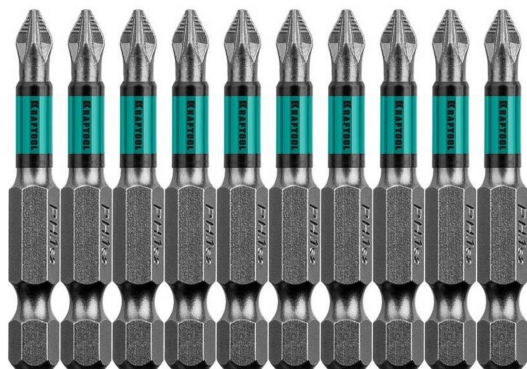

Бита для шуруповерта Kraftool Optimum Line / PZ1 (50 мм / упаковка 10 шт)

Артикул	26124-1-50-10
Длина, мм	50
Количество в упаковке, шт	10
Тип товара	Бита для шуруповерта
Тип шлица	PZ1

40 ₺ за 1 шт

Описание

Бита для шуруповерта Kraftool Optimum Line / PZ1

Скидки и акции.
Действуют накопительные скидки.
На товар участвующий в акциях скидки не распространяются и не суммируются

При заказе от 100 тыс руб	При заказе от 200 тыс руб	При заказе от 500 тыс руб
3%	5%	6%

По любому вопросу вы можете [написать](#) или позвонить по телефонам:

Москва +7 (495) 739-22-89

Санкт-Петербург +7 (812) 646-77-70

Курск +7 (926) 374-18-44