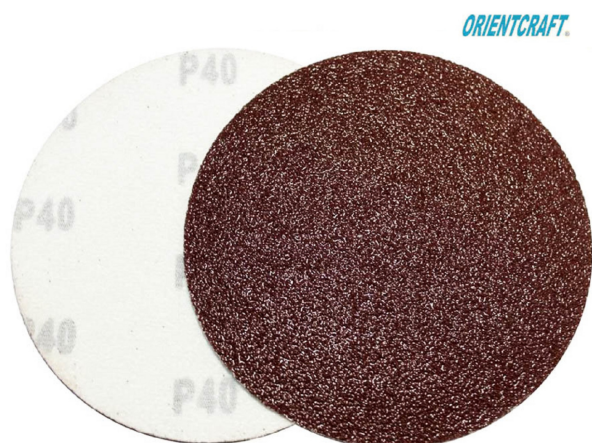

Круг шлифовальный на липучке Orientcraft 108.00 Ø125 (P150 без отверстий / упак.50 шт)

Артикул	108.150A150
Зернистость	150
Форма (рисунок)	без отверстий
Количество в упаковке, шт	50
Диаметр, миллиметры	Ø125
Серия	108.00
Тип товара	Круг шлифовальный

Круг шлифовальный на липучке Orientcraft 108.00 / Ø125 / без отверстий

10 ₺ за 1 шт

Описание

Области применения: краска, лак, древесина, металл, шпаклевка

Самозацепляемый шлифовальный круг - универсальный расходный материал для придания поверхности необходимой гладкости. Чем выше показатель зернистости - тем более гладкая шлифовка поверхности может быть достигнута.