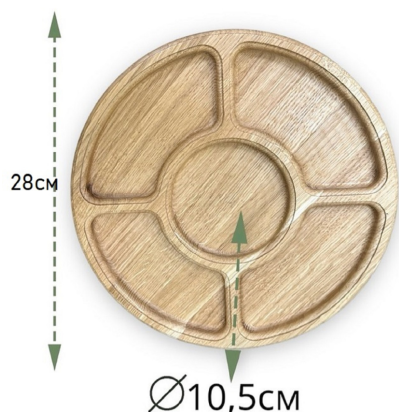

Менажница 5 отделений круглая / Дуб / масло-воск / 20 * 280 * 280 мм "круг"

Порода древесины	Дуб
Артикул	m5ok20280280
Габариты	20 * 280 * 280 мм "круг"
Тип товара	Менажница
Отделка	масло-воск
Форма (рисунок)	5 отделений круглая

840 ₺ за 1 шт

Описание

Круглая менажница из массива дуба с пятью отделениями. Изделие покрыто пищевым масло-воском, безопасным для контакта с продуктами.

Размеры:

Высота: 20 мм

Диаметр: 280 мм

Особенности:

Менажница выполнена из массива натурального дуба, что обеспечивает высокую прочность и долговечность изделия. Пять отдельных секций позволяют одновременно подавать несколько видов закусок, сохраняя их форму и не смешивая вкусы. Круглая форма с классическим расположением отделений универсальна и подходит для любой сервировки.