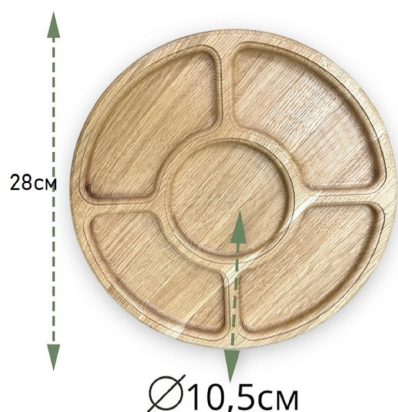

## Менажница 5 отделений круглая / Дуб / масло-воск / 20 \* 280 \* 280 мм &quot;круг&quot;

<b>Порода древесины</b>	Дуб
<b>Артикул</b>	m5ok20280280
<b>Габариты</b>	20 * 280 * 280 мм &quot;круг&quot;
<b>Тип товара</b>	Менажница
<b>Отделка</b>	масло-воск
<b>Форма (рисунок)</b>	5 отделений круглая

### Описание

Круглая менажница из массива дуба с пятью отделениями. Изделие покрыто пищевым масло-воском, безопасным для контакта с продуктами.

Размеры:

Высота: 20 мм

Диаметр: 280 мм

Особенности:

Менажница выполнена из массива натурального дуба, что обеспечивает высокую прочность и долговечность изделия. Пять отдельных секций позволяют одновременно подавать несколько видов закусок, сохраняя их форму и не смешивая вкусы. Круглая форма с классическим расположением отделений универсальна и подходит для любой сервировки.