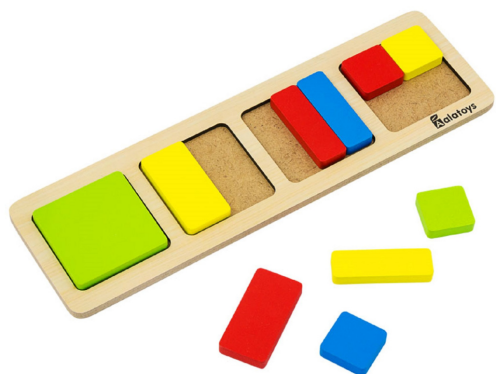

## Пазлы «Дроби-квадраты» / 15 \* 90 \* 300 мм

Артикул

ДР1002

Габариты

15 \* 90 \* 300 мм

**265 ₺** за 1 шт

### Описание

Обучающий пазл для знакомства ребенка с понятиями целого и частей. В комплекте представлены фигуры: целые квадраты, разделенные на 2, 3 и 4 части. Игрушка развивает логику, внимание и мелкую моторику.

Характеристики:

Размер упаковки: 30 x 9 x 2 см

Материал: береза, фанера, ЛХДФ, МДФ

В комплекте: основа, 10 деталей

Упаковка: термопленка

Возраст: от 3 лет

Вес: 0,17 кг

---