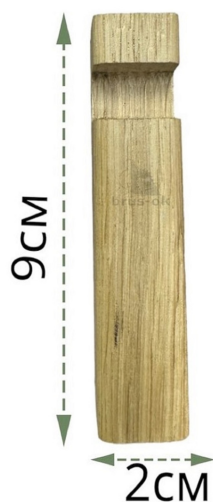

## Брелок-подставка деревянный / Дуб / масло-воск / 20 \* 30 \* 90 мм

Ясень

Натуральное  
дерево

Компактный  
размер

<b>Порода древесины</b>	Дуб
<b>Габариты</b>	20 * 30 * 90 мм
<b>Отделка</b>	масло-воск
<b>Тон (цвет)</b>	бесцветный

### Описание

Подставка-брелок для телефона / Ясень или Дуб / масло-воск

Компактная подставка для телефона из массива ясеня или дуба. Тактильно приятная, удобна для транспортировки. Покрыта пищевым маслом-воском.